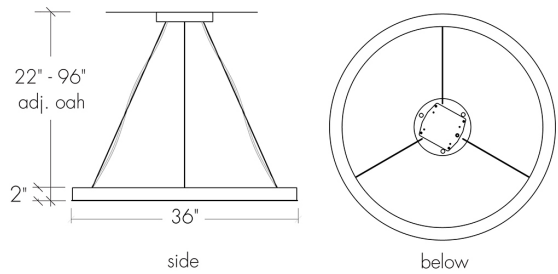

### Base Specs

36"dia x 2"h x 22"-96"OAH  
 Opal Acrylic Internal Diffuser  
 Cable Hung

### Multiple Sizes Available

- 22480-30 | 33"dia x 2"h x 22"- 96"adj OAH
- 22480-36 | 36"dia x 2"h x 22"- 96"adj OAH
- 22480-48 | 48"dia x 2.5"h x 22"- 96"adj OAH